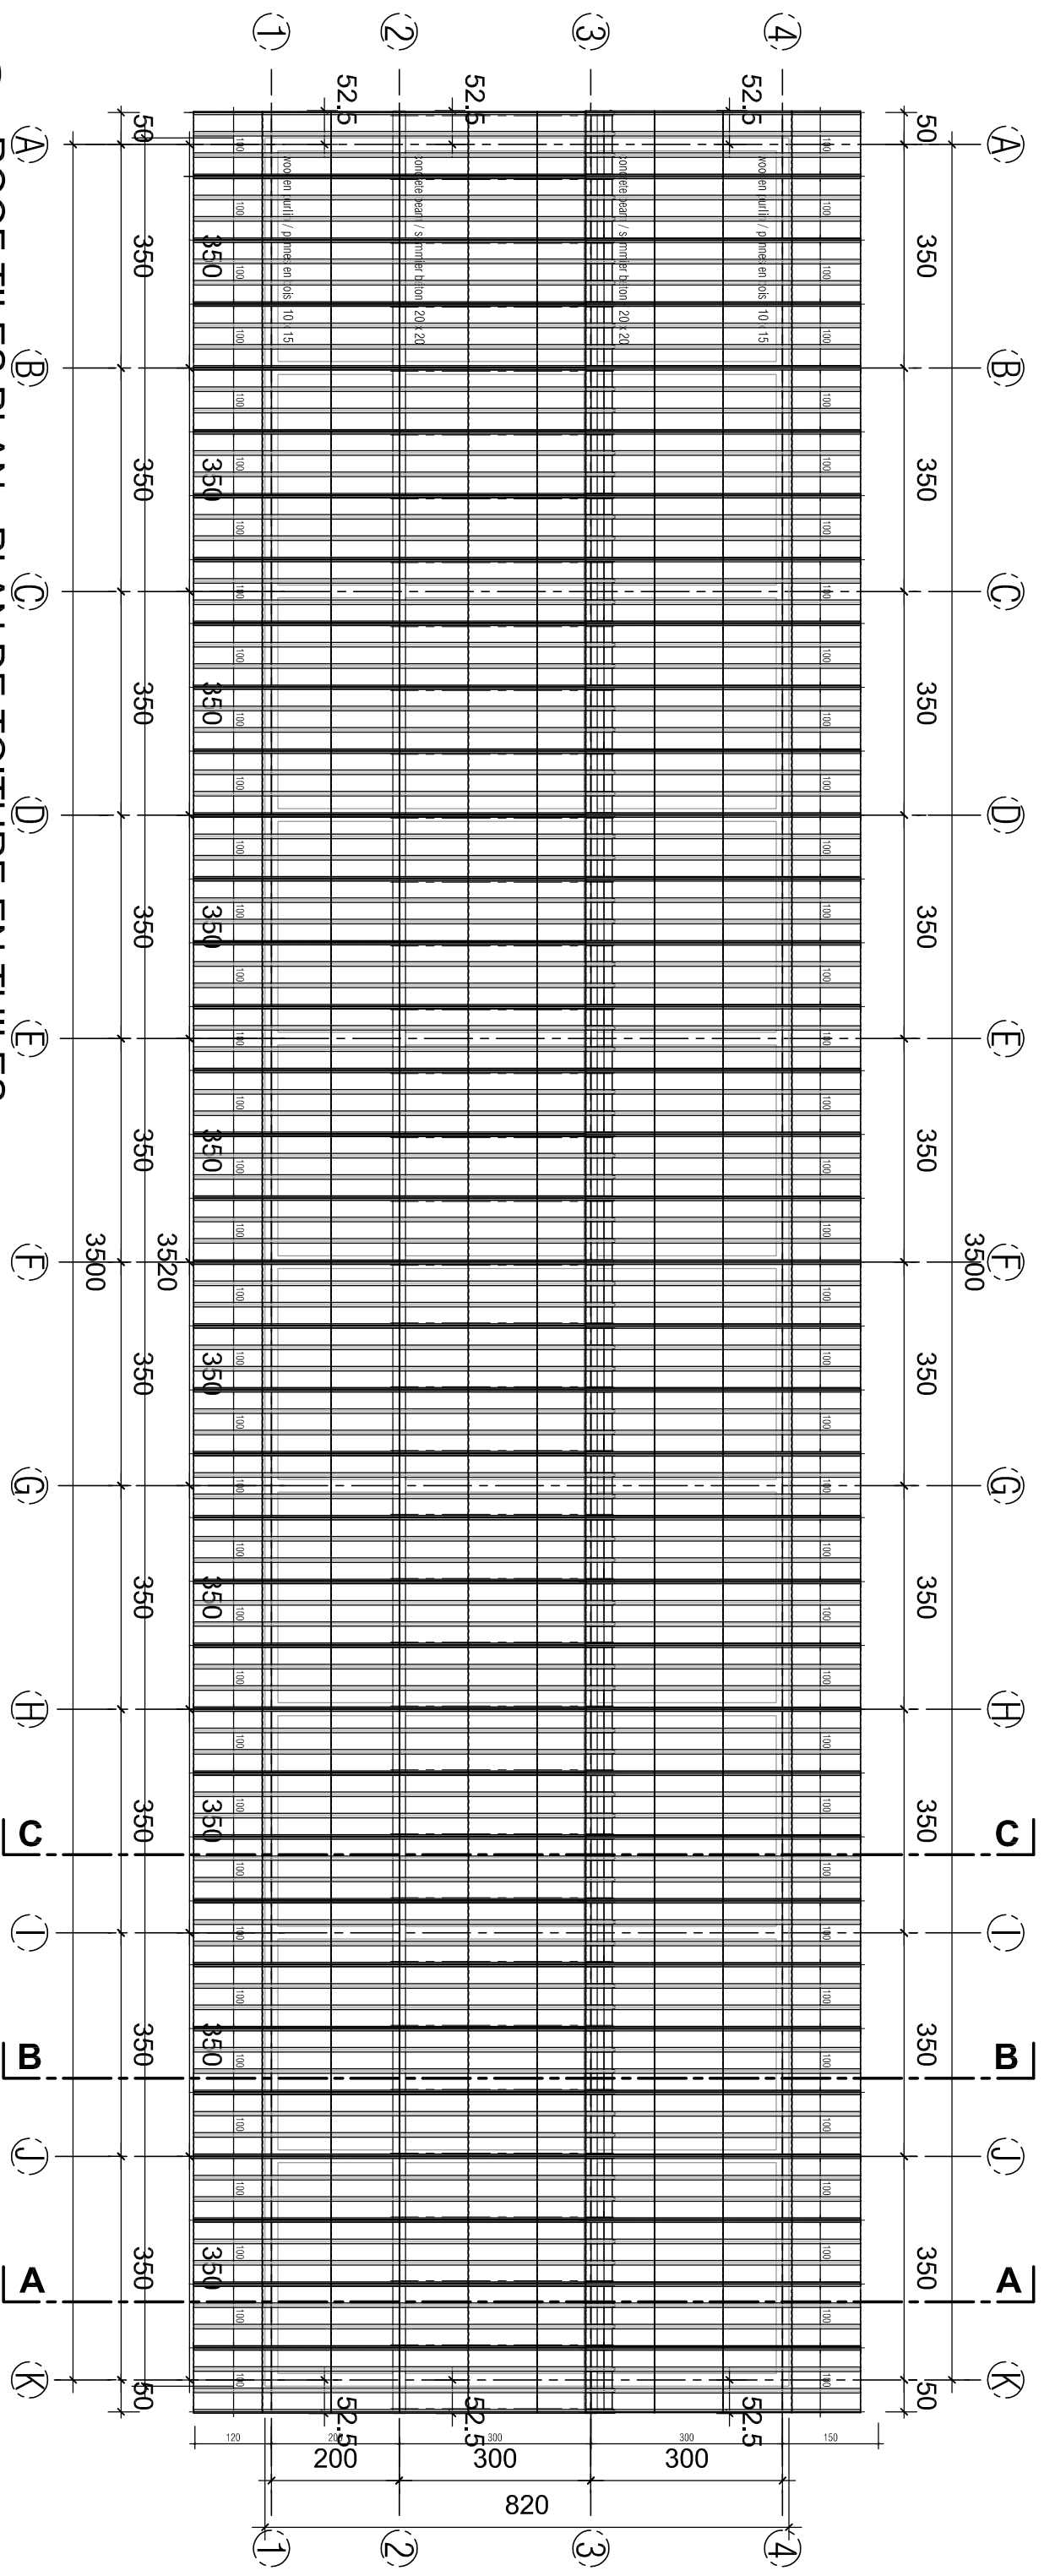

ROOF TILES PLAN - PLAN DE TOITURE EN TILES
SCALE - ECHELLE 1/100

CONSTRUCTION D'UNE - CONSTRUCTION OF A
ECOLE PRIMAIRE - PRIMARY SCHOOL
THAVIVANH MEILLARD
ILE DE - DON DET - ISLAND / MEKONG
LAOS - LAO

MAITRE D'OUVRAGE
200 FAMILLES - 200 FAMILIES
DOSSIER
LAOS - 2017 - DD 01

PLAN
ROOFING PLAN - PLAN DE TOITURE
INDICE
exe C
EHELLE
1 : 100

MODIFICATIONS
ARCHITECTE
DATE
2018-0224